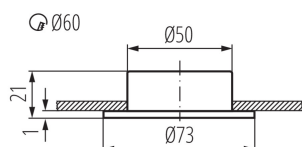

Bodové nábytkové svítidlo

5905339008152

Kanlux GAVI jsou nábytkové svítidla ze skla a oceli. Nenápadné barvy jim umožňují diskrétně zapadnout do místa montáže.

VŠEOBECNÉ ÚDAJE:

Barva: matný chrom

Místo montáže: k zabudování do stropu

Místo použití: uvnitř

Minimální vzdálenost od osvětlovaného objektu: 0,5m

Zdroj světla v balení: ne

Průměr [mm]: 73

Montážní otvor [mm]: Ø60

TECHNICKÉ ÚDAJE:

Jmenovité napětí [V]: 12 AC; 12 DC

Maximální výkon [W]: max 20

Třída ochrany před úrazem elektrickým proudem: III

Patice: G4

Rozsah okolních teplot, kterým může být výrobek vystaven [°C]: 5÷25

Materiál korpusu: ocel

Typ přípojky: volné konce kabelů

Stupeň krytí IP: 20

LOGISTICKÉ ÚDAJE:

Měrná jednotka: kus

Způsob balení: 50

Počet kusů v druhém balení : 1

Počet kusů v hromadném balení: 50

Čistá jednotková hmotnost [g]: 66

Gramáž [g]: 90

Délka jednotkového balení [cm]: 7.5

Šířka jednotkového balení [cm]: 3

Výška jednotkového balení [cm]: 8

Hmotnost kartonu [kg]: 4.5

Šířka kartonu [cm]: 17

Výška kartonu [cm]: 16

Délka kartonu [cm]: 39.5

Objem kartonu [m³]: 0.010744