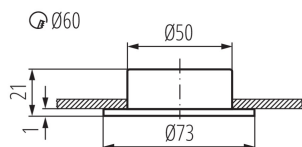

Bodové nábytkové svítidlo

5905339008114

Kanlux GAVI jsou nábytkové svítidla ze skla a oceli. Nenápadné barvy jim umožňují diskrétně zapadnout do místa montáže.

VŠEOBECNÉ ÚDAJE:

Barva: chrome

Místo montáže: k zabudování do stropu

Místo použití: uvnitř

Minimální vzdálenost od osvětlovaného objektu: 0,5m

Zdroj světla v balení: ne

Průměr [mm]: 73

Montážní otvor [mm]: Ø60

TECHNICKÉ ÚDAJE:

Jmenovité napětí [V]: 12 AC; 12 DC

Maximální výkon [W]: max 20

Třída ochrany před úrazem elektrickým proudem: III

Patice: G4

Rozsah okolních teplot, kterým může být výrobek vystaven [°C]: 5÷25

Materiál korpusu: ocel

Typ přípojky: volné konce kabelů

Stupeň krytí IP: 20

LOGISTICKÉ ÚDAJE:

Měrná jednotka: kus

Způsob balení: 50

Počet kusů v druhém balení : 1

Počet kusů v hromadném balení: 50

Čistá jednotková hmotnost [g]: 66

Gramáž [g]: 90

Délka jednotkového balení [cm]: 7.5

Šířka jednotkového balení [cm]: 3

Výška jednotkového balení [cm]: 8

Hmotnost kartonu [kg]: 4.5

Šířka kartonu [cm]: 17

Výška kartonu [cm]: 16

Délka kartonu [cm]: 39.5

Objem kartonu [m³]: 0.010744