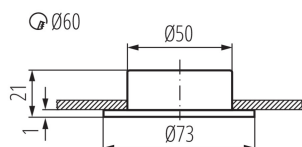

Bodové nábytkové svítidlo

Kanlux GAVI jsou nábytkové svítidla ze skla a oceli. Nenápadné barvy jim umožňují diskrétně zapadnout do místa montáže.

VŠEOBECNÉ ÚDAJE:

Barva: chrom

Místo montáže: k zabudování do stropu

Místo použití: uvnitř

Minimální vzdálenost od osvětlovaného objektu: 0,5m

Vyměnitelný světelný zdroj: ano

Zdroj světla v balení: ne

Průměr [mm]: 73

Montážní otvor [mm]: Ø60

TECHNICKÉ ÚDAJE:

Jmenovité napětí [V]: 12 AC; 12 DC

Maximální výkon [W]: max 20

Třída ochrany před úrazem elektrickým proudem: III

Patice: G4

Rozsah okolních teplot, kterým může být výrobek vystaven [°C]: 5÷25

Svítidlo je určeno světelným zdrojům s energetickými třídami: A++, A+, A, B, C, D, E

Materiál korpusu: ocel

Typ přípojky: volné konce kabelů

Stupeň krytí IP: 20