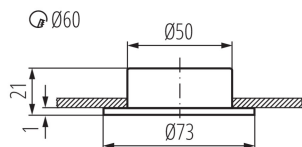

Bodové nábytkové svítidlo

Kanlux GAVI jsou nábytkové svítidla ze skla a oceli. Nenápadné barvy jim umožňují diskrétně zapadnout do místa montáže.

VŠEOBECNÉ ÚDAJE:

Barva: matná mosaz

Místo montáže: k zabudování do stropu

Místo použití: uvnitř

Minimální vzdálenost od osvětlovaného objektu: 0,5m

Vyměnitelný světelný zdroj: ano

Zdroj světla v balení: ne

Průměr [mm]: 73

Montážní otvor [mm]: Ø60

TECHNICKÉ ÚDAJE:

Jmenovité napětí [V]: 12 AC; 12 DC

Maximální výkon [W]: max 20

Třída ochrany před úrazem elektrickým proudem: III

Patice: G4

Rozsah okolních teplot, kterým může být výrobek vystaven [°C]: 5÷25

Svítidlo je určeno světelným zdrojům s energetickými třídami: A++,A+,A,B,C,D,E

Materiál korpusu: ocel

Typ přípojky: volné konce kabelů

Stupeň krytí IP: 20