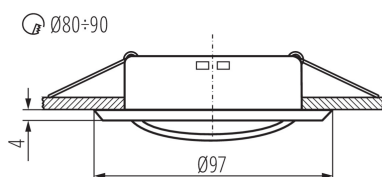

Stropní bodové svítidlo

Bodovky ARGUS jsou nejpobulárnější a zároveň vzhledově nejjednodušší vestavná bodová svítidla. Rozmanitost tvarů a barev umožní každému milovníku klasiky, najít něco pro sebe. Bodovky jsou určeny pro světelné zdroje s patičí Gx5,3 (12V).

VŠEOBECNÉ ÚDAJE:

Barva: bílá

Povinnost používání samostínících lamp: ano

Místo montáže: k zabudování do stropu

Místo použití: uvnitř

Minimální vzdálenost od osvětlovaného objektu: 0,5m

Vyměnitelný světelný zdroj: ano

Výrobek není určen pro montáž na normálně hořlavém povrchu: >35W

Výrobek není určen k pokrytí termoizolačním materiálem: ano

Zdroj světla v balení: ne

Výška [mm]: 24

Průměr [mm]: 97

Montážní otvor [mm]: Ø80-90

Délka vodiče [m]: 0.12

TECHNICKÉ ÚDAJE:

Jmenovité napětí [V]: 12 AC; 12 DC

Maximální výkon [W]: max 50

Třída ochrany před úrazem elektrickým proudem: III

Zdroj světla: MR16

Patice: Gx5,3

Rozsah okolních teplot, kterým může být výrobek vystaven [°C]: 5÷25

Svítidlo je určeno světelným zdrojům s energetickými třídami: A+, A, B, C, D, E

Materiál korpusu: ocel

Typ přípojky: volné konce kabelů

Průřez kabelu [mm²]: 0.75

Regulace úhlu svítidla: v jedné ose

Regulace úhlu svítidla [°]: 15

Stupeň krytí IP: 20