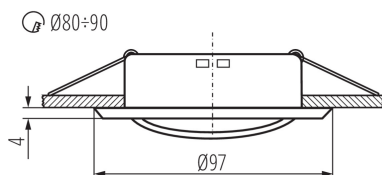

Stropní bodové svítidlo

5905339003348

Bodovky ARGUS jsou nejpobulárnější a zároveň vzhledově nejjednodušší vestavná bodová svítidla. Rozmanitost tvarů a barev umožní každému milovníku klasiky, najít něco pro sebe. Bodovky jsou určeny pro světelné zdroje s patičí Gx5,3 (12V).

VŠEOBECNÉ ÚDAJE:

Barva: grafit

Povinnost používání samostínících lamp: ano

Místo montáže: k zabudování do stropu

Místo použití: uvnitř

Minimální vzdálenost od osvětlovaného objektu: 0,5m

Výrobek není určen pro montáž na normálně hořlavém povrchu: >35W

Výrobek není určen k pokrytí termoizolačním materiálem: ano

Zdroj světla v balení: ne

Výška [mm]: 24

Průměr [mm]: 97

Montážní otvor [mm]: Ø80-90

Délka vodiče [m]: 0.12

TECHNICKÉ ÚDAJE:

Jmenovité napětí [V]: 12 AC; 12 DC

Maximální výkon [W]: max 35

Třída ochrany před úrazem elektrickým proudem: III

Zdroj světla: MR16

Patice: Gx5,3

Rozsah okolních teplot, kterým může být výrobek vystaven [°C]: 5÷25

Materiál korpusu: ocel

Typ přípojky: volné konce kabelů

Průřez kabelu [mm²]: 0.75

Regulace úhlu svítidla: v jedné ose

Regulace úhlu svítidla [°]: 15

Stupeň krytí IP: 20

LOGISTICKÉ ÚDAJE:

Měrná jednotka: kus

Způsob balení: 50

Počet kusů v druhém balení: 1

Počet kusů v hromadném balení: 50

Čistá jednotková hmotnost [g]: 86

Gramáž [g]: 112.4

Délka jednotkového balení [cm]: 10

Šířka jednotkového balení [cm]: 4