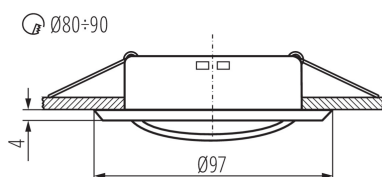

Stropní bodové svítidlo

Bodovky ARGUS jsou nejpoblárnějši a zároveň vzhledově nejjednodušší vestavná bodová svítidla. Rozmanitost tvarů a barev umožní každému milovníku klasiky, najít něco pro sebe. Bodovky jsou určeny pro světelné zdroje s patičí Gx5,3 (12V).

VŠEOBECNÉ ÚDAJE:

Barva: grafit
Povinnost používání samostínících lamp: ano
Místo montáže: k zabudování do stropu
Místo použití: uvnitř
Minimální vzdálenost od osvětlovaného objektu: 0,5m
Vyměnitelný světelný zdroj: ano
Výrobek není určen pro montáž na normálně hořlavém povrchu: >35W
Výrobek není určen k pokrytí termoizolačním materiálem: ano
Zdroj světla v balení: ne
Výška [mm]: 24
Průměr [mm]: 97
Montážní otvor [mm]: Ø80-90
Délka vodiče [m]: 0.12

TECHNICKÉ ÚDAJE:

Jmenovité napětí [V]: 12 AC; 12 DC
Maximální výkon [W]: max 50
Třída ochrany před úrazem elektrickým proudem: III
Zdroj světla: MR16
Patice: Gx5,3
Rozsah okolních teplot, kterým může být výrobek vystaven [°C]: 5÷25
Svítidlo je určeno světelným zdrojům s energetickými třídami: A+, A, B, C, D, E
Materiál korpusu: ocel
Typ přípojky: volné konce kabelů
Průřez kabelu [mm²]: 0.75
Regulace úhlu svítidla: v jedné ose
Regulace úhlu svítidla [°]: 15
Stupeň krytí IP: 20