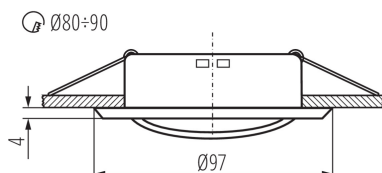

Stropní bodové svítidlo

5905339003041

Bodovky ARGUS jsou nejpobulárnější a zároveň vzhledově nejjednodušší vestavná bodová svítidla. Rozmanitost tvarů a barev umožní každému milovníku klasiky, najít něco pro sebe. Bodovky jsou určeny pro světelné zdroje s patičí Gx5,3 (12V).

VŠEOBECNÉ ÚDAJE:

Barva: zlatá

Povinnost používání samostínících lamp: ano

Místo montáže: k zabudování do stropu

Místo použití: uvnitř

Minimální vzdálenost od osvětlovaného objektu: 0,5m

Výrobek není určen pro montáž na normálně hořlavém povrchu: >35W

Výrobek není určen k pokrytí termoizolačním materiálem: ano

Zdroj světla v balení: ne

Výška [mm]: 24

Průměr [mm]: 97

Montážní otvor [mm]: Ø80-90

Délka vodiče [m]: 0.12

TECHNICKÉ ÚDAJE:

Jmenovité napětí [V]: 12 AC; 12 DC

Maximální výkon [W]: max 35

Třída ochrany před úrazem elektrickým proudem: III

Zdroj světla: MR16

Patice: Gx5,3

Rozsah okolních teplot, kterým může být výrobek vystaven [°C]: 5÷25

Materiál korpusu: ocel

Typ přípojky: volné konce kabelů

Průřez kabelu [mm²]: 0.75

Regulace úhlu svítidla: v jedné ose

Regulace úhlu svítidla [°]: 15

Stupeň krytí IP: 20

LOGISTICKÉ ÚDAJE:

Měrná jednotka: kus

Způsob balení: 50

Počet kusů v druhém balení: 1

Počet kusů v hromadném balení: 50

Čistá jednotková hmotnost [g]: 86

Gramáž [g]: 112.8

Délka jednotkového balení [cm]: 10

Šířka jednotkového balení [cm]: 4