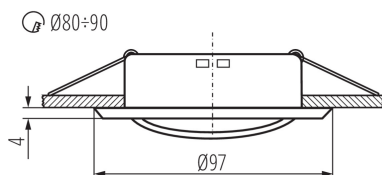

Stropní bodové svítidlo

5905339003317

Bodovky ARGUS jsou nejpobulárnější a zároveň vzhledově nejjednodušší vestavná bodová svítidla. Rozmanitost tvarů a barev umožní každému milovníku klasiky, najít něco pro sebe. Bodovky jsou určeny pro světelné zdroje s patičí Gx5,3 (12V).

VŠEOBECNÉ ÚDAJE:

Barva: matný chrom

Povinnost používání samostínících lamp: ano

Místo montáže: k zabudování do stropu

Místo použití: uvnitř

Minimální vzdálenost od osvětlovaného objektu: 0,5m

Výrobek není určen pro montáž na normálně hořlavém povrchu: >35W

Výrobek není určen k pokrytí termoizolačním materiálem: ano

Zdroj světla v balení: ne

Výška [mm]: 24

Průměr [mm]: 97

Montážní otvor [mm]: Ø80-90

Délka vodiče [m]: 0.12

TECHNICKÉ ÚDAJE:

Jmenovité napětí [V]: 12 AC; 12 DC

Maximální výkon [W]: max 35

Třída ochrany před úrazem elektrickým proudem: III

Zdroj světla: MR16

Patice: Gx5,3

Rozsah okolních teplot, kterým může být výrobek vystaven [°C]: 5÷25

Materiál korpusu: ocel

Typ přípojky: volné konce kabelů

Průřez kabelu [mm²]: 0.75

Regulace úhlu svítidla: v jedné ose

Regulace úhlu svítidla [°]: 15

Stupeň krytí IP: 20

LOGISTICKÉ ÚDAJE:

Měrná jednotka: kus

Způsob balení: 50

Počet kusů v druhém balení: 1

Počet kusů v hromadném balení: 50

Čistá jednotková hmotnost [g]: 86

Gramáž [g]: 110

Délka jednotkového balení [cm]: 10

Šířka jednotkového balení [cm]: 4