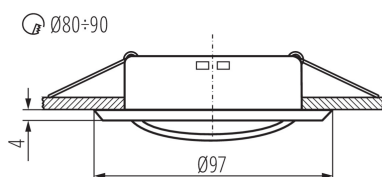

Stropní bodové svítidlo

Bodovky ARGUS jsou nejpobulárnější a zároveň vzhledově nejjednodušší vestavná bodová svítidla. Rozmanitost tvarů a barev umožní každému milovníku klasiky, najít něco pro sebe. Bodovky jsou určeny pro světelné zdroje s patičí Gx5,3 (12V).

VŠEOBECNÉ ÚDAJE:

Barva: matný chrom
Povinnost používání samostínících lamp: ano
Místo montáže: k zabudování do stropu
Místo použití: uvnitř
Minimální vzdálenost od osvětlovaného objektu: 0,5m
Vyměnitelný světelný zdroj: ano
Výrobek není určen pro montáž na normálně hořlavém povrchu: >35W
Výrobek není určen k pokrytí termoizolačním materiálem: ano
Zdroj světla v balení: ne
Výška [mm]: 24
Průměr [mm]: 97
Montážní otvor [mm]: Ø80-90
Délka vodiče [m]: 0.12

TECHNICKÉ ÚDAJE:

Jmenovité napětí [V]: 12 AC; 12 DC
Maximální výkon [W]: max 50
Třída ochrany před úrazem elektrickým proudem: III
Zdroj světla: MR16
Patice: Gx5,3
Rozsah okolních teplot, kterým může být výrobek vystaven [°C]: 5÷25
Svítidlo je určeno světelným zdrojům s energetickými třídami: A+, A, B, C, D, E
Materiál korpusu: ocel
Typ přípojky: volné konce kabelů
Průřez kabelu [mm²]: 0.75
Regulace úhlu svítidla: v jedné ose
Regulace úhlu svítidla [°]: 15
Stupeň krytí IP: 20