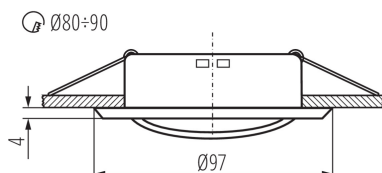

Stropní bodové svítidlo

5905339003058

Bodovky ARGUS jsou nejpoblárnější a zároveň vzhledově nejjednodušší vestavná bodová svítidla. Rozmanitost tvarů a barev umožní každému milovníku klasiky, najít něco pro sebe. Bodovky jsou určeny pro světelné zdroje s patičí Gx5,3 (12V).

VŠEOBECNÉ ÚDAJE:

Barva: chrome

Povinnost používání samostínících lamp: ano

Místo montáže: k zabudování do stropu

Místo použití: uvnitř

Minimální vzdálenost od osvětlovaného objektu: 0,5m

Výrobek není určen pro montáž na normálně hořlavém povrchu: >35W

Výrobek není určen k pokrytí termoizolačním materiálem: ano

Zdroj světla v balení: ne

Výška [mm]: 24

Průměr [mm]: 97

Montážní otvor [mm]: Ø80-90

Délka vodiče [m]: 0.12

TECHNICKÉ ÚDAJE:

Jmenovité napětí [V]: 12 AC; 12 DC

Maximální výkon [W]: max 35

Třída ochrany před úrazem elektrickým proudem: III

Zdroj světla: MR16

Patice: Gx5,3

Rozsah okolních teplot, kterým může být výrobek vystaven [°C]: 5÷25

Materiál korpusu: ocel

Typ přípojky: volné konce kabelů

Průřez kabelu [mm²]: 0.75

Regulace úhlu svítidla: v jedné ose

Regulace úhlu svítidla [°]: 15

Stupeň krytí IP: 20

LOGISTICKÉ ÚDAJE:

Měrná jednotka: kus

Způsob balení: 50

Počet kusů v druhém balení: 1

Počet kusů v hromadném balení: 50

Čistá jednotková hmotnost [g]: 86

Gramáž [g]: 112

Délka jednotkového balení [cm]: 10

Šířka jednotkového balení [cm]: 4