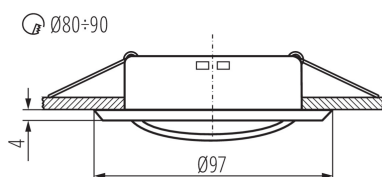

Stropní bodové svítidlo

Bodovky ARGUS jsou nejpobulárnější a zároveň vzhledově nejjednodušší vestavná bodová svítidla. Rozmanitost tvarů a barev umožní každému milovníku klasiky, najít něco pro sebe. Bodovky jsou určeny pro světelné zdroje s patičí Gx5,3 (12V).

VŠEOBECNÉ ÚDAJE:

Barva: chrom

Povinnost používání samostínících lamp: ano

Místo montáže: k zabudování do stropu

Místo použití: uvnitř

Minimální vzdálenost od osvětlovaného objektu: 0,5m

Vyměnitelný světelný zdroj: ano

Výrobek není určen pro montáž na normálně hořlavém povrchu: >35W

Výrobek není určen k pokrytí termoizolačním materiálem: ano

Zdroj světla v balení: ne

Výška [mm]: 24

Průměr [mm]: 97

Montážní otvor [mm]: Ø80-90

Délka vodiče [m]: 0.12

TECHNICKÉ ÚDAJE:

Jmenovité napětí [V]: 12 AC; 12 DC

Maximální výkon [W]: max 50

Třída ochrany před úrazem elektrickým proudem: III

Zdroj světla: MR16

Patice: Gx5,3

Rozsah okolních teplot, kterým může být výrobek vystaven [°C]: 5÷25

Svítidlo je určeno světelným zdrojům s energetickými třídami: A+, A, B, C, D, E

Materiál korpusu: ocel

Typ přípojky: volné konce kabelů

Průřez kabelu [mm²]: 0.75

Regulace úhlu svítidla: v jedné ose

Regulace úhlu svítidla [°]: 15

Stupeň krytí IP: 20