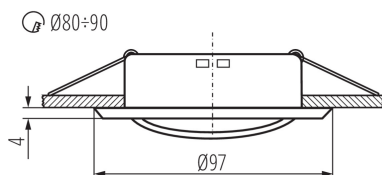

Stropní bodové svítidlo

5905339003300

Bodovky ARGUS jsou nejpoblárnější a zároveň vzhledově nejjednodušší vestavná bodová svítidla. Rozmanitost tvarů a barev umožní každému milovníku klasiky, najít něco pro sebe. Bodovky jsou určeny pro světelné zdroje s patičí Gx5,3 (12V).

VŠEOBECNÉ ÚDAJE:

Barva: matná mosaz

Povinnost používání samostínících lamp: ano

Místo montáže: k zabudování do stropu

Místo použití: uvnitř

Minimální vzdálenost od osvětlovaného objektu: 0,5m

Výrobek není určen pro montáž na normálně hořlavém povrchu: >35W

Výrobek není určen k pokrytí termoizolačním materiálem: ano

Zdroj světla v balení: ne

Výška [mm]: 24

Průměr [mm]: 97

Montážní otvor [mm]: Ø80-90

Délka vodiče [m]: 0.12

TECHNICKÉ ÚDAJE:

Jmenovité napětí [V]: 12 AC; 12 DC

Maximální výkon [W]: max 35

Třída ochrany před úrazem elektrickým proudem: III

Zdroj světla: MR16

Patice: Gx5,3

Rozsah okolních teplot, kterým může být výrobek vystaven [°C]: 5÷25

Materiál korpusu: ocel

Typ přípojky: volné konce kabelů

Průřez kabelu [mm²]: 0.75

Regulace úhlu svítidla: v jedné ose

Regulace úhlu svítidla [°]: 15

Stupeň krytí IP: 20

LOGISTICKÉ ÚDAJE:

Měrná jednotka: kus

Způsob balení: 50

Počet kusů v druhém balení: 1

Počet kusů v hromadném balení: 50

Čistá jednotková hmotnost [g]: 86

Gramáž [g]: 111

Délka jednotkového balení [cm]: 10

Šířka jednotkového balení [cm]: 4