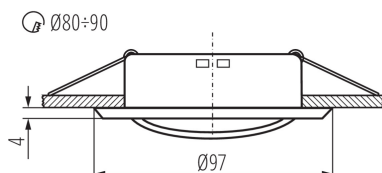

Stropní bodové svítidlo

5905339003331

Bodovky ARGUS jsou nejpobulárnější a zároveň vzhledově nejjednodušší vestavná bodová svítidla. Rozmanitost tvarů a barev umožní každému milovníku klasiky, najít něco pro sebe. Bodovky jsou určeny pro světelné zdroje s patičí Gx5,3 (12V).

VŠEOBECNÉ ÚDAJE:

Barva: matná měď

Povinnost používání samostínících lamp: ano

Místo montáže: k zabudování do stropu

Místo použití: uvnitř

Minimální vzdálenost od osvětlovaného objektu: 0,5m

Výrobek není určen pro montáž na normálně hořlavém povrchu: >35W

Výrobek není určen k pokrytí termoizolačním materiálem: ano

Zdroj světla v balení: ne

Výška [mm]: 24

Průměr [mm]: 97

Montážní otvor [mm]: Ø80-90

Délka vodiče [m]: 0.12

TECHNICKÉ ÚDAJE:

Jmenovité napětí [V]: 12 AC; 12 DC

Maximální výkon [W]: max 35

Třída ochrany před úrazem elektrickým proudem: III

Zdroj světla: MR16

Patice: Gx5,3

Rozsah okolních teplot, kterým může být výrobek vystaven [°C]: 5÷25

Materiál korpusu: ocel

Typ přípojky: volné konce kabelů

Průřez kabelu [mm²]: 0.75

Regulace úhlu svítidla: v jedné ose

Regulace úhlu svítidla [°]: 15

Stupeň krytí IP: 20

LOGISTICKÉ ÚDAJE:

Měrná jednotka: kus

Způsob balení: 50

Počet kusů v druhém balení: 1

Počet kusů v hromadném balení: 50

Čistá jednotková hmotnost [g]: 86

Gramáž [g]: 111.8

Délka jednotkového balení [cm]: 10

Šířka jednotkového balení [cm]: 4