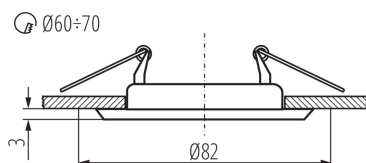

Stropní bodové svítidlo

5905339003287

Bodovky ARGUS jsou nejpoblárnější a zároveň vzhledově nejjednodušší vestavná bodová svítidla. Rozmanitost tvarů a barev umožní každému milovníku klasiky, najít něco pro sebe. Bodovky jsou určeny pro světelné zdroje s patičí Gx5,3 (12V).

VŠEOBECNÉ ÚDAJE:

Barva: grafit

Povinnost používání samostínících lamp: ano

Místo montáže: k zabudování do stropu

Místo použití: uvnitř

Minimální vzdálenost od osvětlovaného objektu: 0,5m

Výrobek není určen pro montáž na normálně hořlavém povrchu: >35W

Výrobek není určen k pokrytí termoizolačním materiálem: ano

Zdroj světla v balení: ne

Výška [mm]: 34

Průměr [mm]: 82

Montážní otvor [mm]: Ø60-70

Délka vodiče [m]: 0.12

TECHNICKÉ ÚDAJE:

Jmenovité napětí [V]: 12 AC; 12 DC

Maximální výkon [W]: max 35

Třída ochrany před úrazem elektrickým proudem: III

Zdroj světla: MR16

Patice: Gx5,3

Rozsah okolních teplot, kterým může být výrobek vystaven [°C]: 5÷25

Materiál korpusu: ocel

Typ přípojky: volné konce kabelů

Průřez kabelu [mm²]: 0.75

Regulace úhlu svítidla: chybějící

Stupeň krytí IP: 20

LOGISTICKÉ ÚDAJE:

Měrná jednotka: kus

Způsob balení: 50

Počet kusů v druhém balení : 1

Počet kusů v hromadném balení: 50

Čistá jednotková hmotnost [g]: 50

Gramáž [g]: 76

Délka jednotkového balení [cm]: 8.5

Šířka jednotkového balení [cm]: 4.5

Výška jednotkového balení [cm]: 8.5