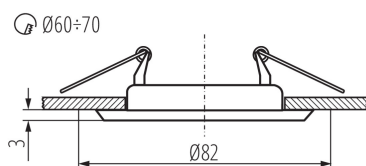

Stropní bodové svítidlo

Bodovky ARGUS jsou nejpopulárnější a zároveň vzhledově nejjednodušší vestavná bodová svítidla. Rozmanitost tvarů a barev umožní každému milovníku klasiky, najít něco pro sebe. Bodovky jsou určeny pro světelné zdroje s patičí Gx5,3 (12V).

VŠEOBECNÉ ÚDAJE:

Barva: grafit
Povinnost používání samostínících lamp: ano
Místo montáže: k zabudování do stropu
Místo použití: uvnitř
Minimální vzdálenost od osvětlovaného objektu: 0,5m
Vyměnitelný světelný zdroj: ano
Výrobek není určen pro montáž na normálně hořlavém povrchu: >35W
Výrobek není určen k pokrytí termoizolačním materiálem: ano
Zdroj světla v balení: ne
Výška [mm]: 34
Průměr [mm]: 82
Montážní otvor [mm]: Ø60-70
Délka vodiče [m]: 0.12

TECHNICKÉ ÚDAJE:

Jmenovité napětí [V]: 12 AC; 12 DC
Maximální výkon [W]: max 50
Třída ochrany před úrazem elektrickým proudem: III
Zdroj světla: MR16
Patice: Gx5,3
Rozsah okolních teplot, kterým může být výrobek vystaven [°C]: 5÷25
Svítidlo je určeno světelným zdrojům s energetickými třídami: A+,A+,A,B,C,D,E
Materiál korpusu: ocel
Typ přípojky: volné konce kabelů
Průřez kabelu [mm²]: 0.75
Regulace úhlu svítidla: chybějící
Stupeň krytí IP: 20