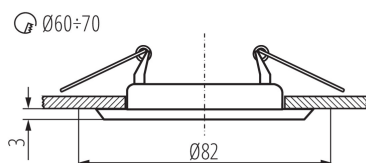

Stropní bodové svítidlo

5905339003003

Bodovky ARGUS jsou nejpoblárnější a zároveň vzhledově nejjednodušší vestavná bodová svítidla. Rozmanitost tvarů a barev umožní každému milovníku klasiky, najít něco pro sebe. Bodovky jsou určeny pro světelné zdroje s patičí Gx5,3 (12V).

VŠEOBECNÉ ÚDAJE:

Barva: zlatá

Povinnost používání samostínících lamp: ano

Místo montáže: k zabudování do stropu

Místo použití: uvnitř

Minimální vzdálenost od osvětlovaného objektu: 0,5m

Výrobek není určen pro montáž na normálně hořlavém povrchu: >35W

Výrobek není určen k pokrytí termoizolačním materiálem: ano

Zdroj světla v balení: ne

Výška [mm]: 34

Průměr [mm]: 82

Montážní otvor [mm]: Ø60-70

Délka vodiče [m]: 0.12

TECHNICKÉ ÚDAJE:

Jmenovité napětí [V]: 12 AC; 12 DC

Maximální výkon [W]: max 35

Třída ochrany před úrazem elektrickým proudem: III

Zdroj světla: MR16

Patice: Gx5,3

Rozsah okolních teplot, kterým může být výrobek vystaven [°C]: 5÷25

Materiál korpusu: ocel

Typ přípojky: volné konce kabelů

Průřez kabelu [mm²]: 0.75

Regulace úhlu svítidla: chybějící

Stupeň krytí IP: 20

LOGISTICKÉ ÚDAJE:

Měrná jednotka: kus

Způsob balení: 50

Počet kusů v druhém balení : 1

Počet kusů v hromadném balení: 50

Čistá jednotková hmotnost [g]: 50

Gramáž [g]: 76

Délka jednotkového balení [cm]: 8.5

Šířka jednotkového balení [cm]: 4.5

Výška jednotkového balení [cm]: 8.5