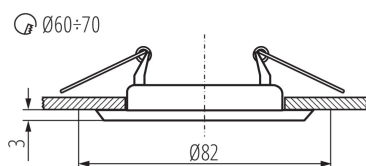

Stropní bodové svítidlo

Bodovky ARGUS jsou nejpopulárnější a zároveň vzhledově nejjednodušší vestavná bodová svítidla. Rozmanitost tvarů a barev umožní každému milovníku klasiky, najít něco pro sebe. Bodovky jsou určeny pro světelné zdroje s patičí Gx5,3 (12V).

VŠEOBECNÉ ÚDAJE:

Barva: zlatá
Povinnost používání samostínících lamp: ano
Místo montáže: k zabudování do stropu
Místo použití: uvnitř
Minimální vzdálenost od osvětlovaného objektu: 0,5m
Vyměnitelný světelný zdroj: ano
Výrobek není určen pro montáž na normálně hořlavém povrchu: >35W
Výrobek není určen k pokrytí termoizolačním materiálem: ano
Zdroj světla v balení: ne
Výška [mm]: 34
Průměr [mm]: 82
Montážní otvor [mm]: Ø60-70
Délka vodiče [m]: 0.12

TECHNICKÉ ÚDAJE:

Jmenovité napětí [V]: 12 AC; 12 DC
Maximální výkon [W]: max 50
Třída ochrany před úrazem elektrickým proudem: III
Zdroj světla: MR16
Patice: Gx5,3
Rozsah okolních teplot, kterým může být výrobek vystaven [°C]: 5÷25
Svítidlo je určeno světelným zdrojům s energetickými třídami: A+,A+,A,B,C,D,E
Materiál korpusu: ocel
Typ přípojky: volné konce kabelů
Průřez kabelu [mm²]: 0.75
Regulace úhlu svítidla: chybějící
Stupeň krytí IP: 20