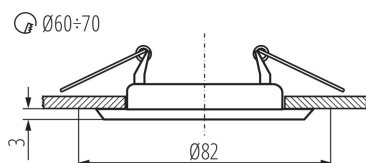

VŠEOBECNÉ ÚDAJE:

Barva: matný chrom
Povinnost používání samostínících lamp: ano
Místo montáže: k zabudování do stropu
Místo použití: uvnitř
Minimální vzdálenost od osvětlovaného objektu: 0,5m
Výrobek není určen pro montáž na normálně hořlavém povrchu: >35W
Výrobek není určen k pokrytí termoizolačním materiálem: ano
Zdroj světla v balení: ne
Výška [mm]: 34
Průměr [mm]: 82
Montážní otvor [mm]: Ø60-70
Délka vodiče [m]: 0.12

TECHNICKÉ ÚDAJE:

Jmenovité napětí [V]: 12 AC; 12 DC
Maximální výkon [W]: max 35
Třída ochrany před úrazem elektrickým proudem: III
Zdroj světla: MR16
Patice: Gx5,3
Rozsah okolních teplot, kterým může být výrobek vystaven [°C]: 5÷25
Materiál korpusu: ocel
Typ přípojky: volné konce kabelů
Průřez kabelu [mm²]: 0.75
Regulace úhlu svítidla: chybějící
Stupeň krytí IP: 20

LOGISTICKÉ ÚDAJE:

Měrná jednotka: kus
Způsob balení: 50
Počet kusů v druhém balení : 1
Počet kusů v hromadném balení: 50
Čistá jednotková hmotnost [g]: 50
Gramáž [g]: 77.2
Délka jednotkového balení [cm]: 8.5
Šířka jednotkového balení [cm]: 4.5
Výška jednotkového balení [cm]: 8.5