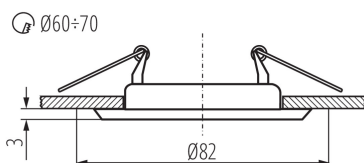

Stropní bodové svítidlo

5905339003010

Bodovky ARGUS jsou nejoblíbenější a zároveň vzhledově nejjednodušší vestavná bodová svítidla. Rozmanitost tvarů a barev umožní každému milovníku klasiky, najít něco pro sebe. Bodovky jsou určeny pro světelné zdroje s patičí Gx5,3 (12V).

VŠEOBECNÉ ÚDAJE:

Barva: chrome

Povinnost používání samostínících lamp: ano

Místo montáže: k zabudování do stropu

Místo použití: uvnitř

Minimální vzdálenost od osvětlovaného objektu: 0,5m

Výrobek není určen pro montáž na normálně hořlavém povrchu: >35W

Výrobek není určen k pokrytí termoizolačním materiálem: ano

Zdroj světla v balení: ne

Výška [mm]: 34

Průměr [mm]: 82

Montážní otvor [mm]: Ø60-70

Délka vodiče [m]: 0.12

TECHNICKÉ ÚDAJE:

Jmenovité napětí [V]: 12 AC; 12 DC

Maximální výkon [W]: max 35

Třída ochrany před úrazem elektrickým proudem: III

Zdroj světla: MR16

Patice: Gx5,3

Rozsah okolních teplot, kterým může být výrobek vystaven [°C]: 5÷25

Materiál korpusu: ocel

Typ přípojky: volné konce kabelů

Průřez kabelu [mm²]: 0.75

Regulace úhlu svítidla: chybějící

Stupeň krytí IP: 20

LOGISTICKÉ ÚDAJE:

Měrná jednotka: kus

Způsob balení: 50

Počet kusů v druhém balení : 1

Počet kusů v hromadném balení: 50

Čistá jednotková hmotnost [g]: 50

Gramáž [g]: 77.2

Délka jednotkového balení [cm]: 8.5

Šířka jednotkového balení [cm]: 4.5

Výška jednotkového balení [cm]: 8.5