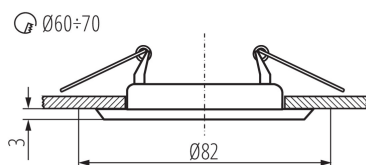

Stropní bodové svítidlo

5905339003249

Bodovky ARGUS jsou nejpoblárnější a zároveň vzhledově nejjednodušší vestavná bodová svítidla. Rozmanitost tvarů a barev umožní každému milovníku klasiky, najít něco pro sebe. Bodovky jsou určeny pro světelné zdroje s patičí Gx5,3 (12V).

VŠEOBECNÉ ÚDAJE:

Barva: matná mosaz
Povinnost používání samostínících lamp: ano
Místo montáže: k zabudování do stropu
Místo použití: uvnitř
Minimální vzdálenost od osvětlovaného objektu: 0,5m
Výrobek není určen pro montáž na normálně hořlavém povrchu: >35W
Výrobek není určen k pokrytí termoizolačním materiálem: ano
Zdroj světla v balení: ne
Výška [mm]: 34
Průměr [mm]: 82
Montážní otvor [mm]: Ø60-70
Délka vodiče [m]: 0.12

TECHNICKÉ ÚDAJE:

Jmenovité napětí [V]: 12 AC; 12 DC
Maximální výkon [W]: max 35
Třída ochrany před úrazem elektrickým proudem: III
Zdroj světla: MR16
Patice: Gx5,3
Rozsah okolních teplot, kterým může být výrobek vystaven [°C]: 5÷25
Materiál korpusu: ocel
Typ přípojky: volné konce kabelů
Průřez kabelu [mm²]: 0.75
Regulace úhlu svítidla: chybějící
Stupeň krytí IP: 20

LOGISTICKÉ ÚDAJE:

Měrná jednotka: kus
Způsob balení: 50
Počet kusů v druhém balení : 1
Počet kusů v hromadném balení: 50
Čistá jednotková hmotnost [g]: 50
Gramáž [g]: 76
Délka jednotkového balení [cm]: 8.5
Šířka jednotkového balení [cm]: 4.5
Výška jednotkového balení [cm]: 8.5