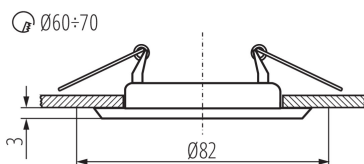

Stropní bodové svítidlo

Bodovky ARGUS jsou nejpopulárnější a zároveň vzhledově nejjednodušší vestavná bodová svítidla. Rozmanitost tvarů a barev umožní každému milovníku klasiky, najít něco pro sebe. Bodovky jsou určeny pro světelné zdroje s patičí Gx5,3 (12V).

VŠEOBECNÉ ÚDAJE:

Barva: matná mosaz
Povinnost používání samostínících lamp: ano
Místo montáže: k zabudování do stropu
Místo použití: uvnitř
Minimální vzdálenost od osvětlovaného objektu: 0,5m
Vyměnitelný světelný zdroj: ano
Výrobek není určen pro montáž na normálně hořlavém povrchu: >35W
Výrobek není určen k pokrytí termoizolačním materiálem: ano
Zdroj světla v balení: ne
Výška [mm]: 34
Průměr [mm]: 82
Montážní otvor [mm]: Ø60-70
Délka vodiče [m]: 0.12

TECHNICKÉ ÚDAJE:

Jmenovité napětí [V]: 12 AC; 12 DC
Maximální výkon [W]: max 50
Třída ochrany před úrazem elektrickým proudem: III
Zdroj světla: MR16
Patice: Gx5,3
Rozsah okolních teplot, kterým může být výrobek vystaven [°C]: 5÷25
Svítilno je určeno světelným zdrojům s energetickými třídami: A+,A+,A,B,C,D,E
Materiál korpusu: ocel
Typ přípojky: volné konce kabelů
Průřez kabelu [mm²]: 0.75
Regulace úhlu svítidla: chybějící
Stupeň krytí IP: 20