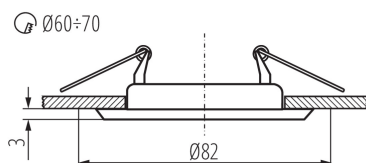

Stropní bodové svítidlo

5905339003270

Bodovky ARGUS jsou nejpoblárnější a zároveň vzhledově nejjednodušší vestavná bodová svítidla. Rozmanitost tvarů a barev umožní každému milovníku klasiky, najít něco pro sebe. Bodovky jsou určeny pro světelné zdroje s patičí Gx5,3 (12V).

VŠEOBECNÉ ÚDAJE:

Barva: matná měď

Povinnost používání samostínících lamp: ano

Místo montáže: k zabudování do stropu

Místo použití: uvnitř

Minimální vzdálenost od osvětlovaného objektu: 0,5m

Výrobek není určen pro montáž na normálně hořlavém povrchu: >35W

Výrobek není určen k pokrytí termoizolačním materiálem: ano

Zdroj světla v balení: ne

Výška [mm]: 34

Průměr [mm]: 82

Montážní otvor [mm]: Ø60-70

Délka vodiče [m]: 0.12

TECHNICKÉ ÚDAJE:

Jmenovité napětí [V]: 12 AC; 12 DC

Maximální výkon [W]: max 35

Třída ochrany před úrazem elektrickým proudem: III

Zdroj světla: MR16

Patice: Gx5,3

Rozsah okolních teplot, kterým může být výrobek vystaven [°C]: 5÷25

Materiál korpusu: ocel

Typ přípojky: volné konce kabelů

Průřez kabelu [mm²]: 0.75

Regulace úhlu svítidla: chybějící

Stupeň krytí IP: 20

LOGISTICKÉ ÚDAJE:

Měrná jednotka: kus

Způsob balení: 50

Počet kusů v druhém balení : 1

Počet kusů v hromadném balení: 50

Čistá jednotková hmotnost [g]: 50

Gramáž [g]: 74.4

Délka jednotkového balení [cm]: 8.5

Šířka jednotkového balení [cm]: 4.5

Výška jednotkového balení [cm]: 8.5