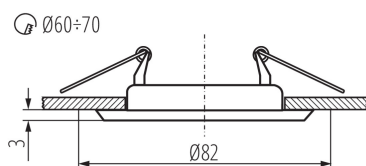

Stropní bodové svítidlo

Bodovky ARGUS jsou nejpopulárnější a zároveň vzhledově nejjednodušší vestavná bodová svítidla. Rozmanitost tvarů a barev umožní každému milovníku klasiky, najít něco pro sebe. Bodovky jsou určeny pro světelné zdroje s patičí Gx5,3 (12V).

VŠEOBECNÉ ÚDAJE:

Barva: matná měď
Povinnost používání samostínících lamp: ano
Místo montáže: k zabudování do stropu
Místo použití: uvnitř
Minimální vzdálenost od osvětlovaného objektu: 0,5m
Vyměnitelný světelný zdroj: ano
Výrobek není určen pro montáž na normálně hořlavém povrchu: >35W
Výrobek není určen k pokrytí termoizolačním materiálem: ano
Zdroj světla v balení: ne
Výška [mm]: 34
Průměr [mm]: 82
Montážní otvor [mm]: Ø60-70
Délka vodiče [m]: 0.12

TECHNICKÉ ÚDAJE:

Jmenovité napětí [V]: 12 AC; 12 DC
Maximální výkon [W]: max 50
Třída ochrany před úrazem elektrickým proudem: III
Zdroj světla: MR16
Patice: Gx5,3
Rozsah okolních teplot, kterým může být výrobek vystaven [°C]: 5÷25
Svítidlo je určeno světelným zdrojům s energetickými třídami: A+, A+, A, B, C, D, E
Materiál korpusu: ocel
Typ přípojky: volné konce kabelů
Průřez kabelu [mm²]: 0.75
Regulace úhlu svítidla: chybějící
Stupeň krytí IP: 20