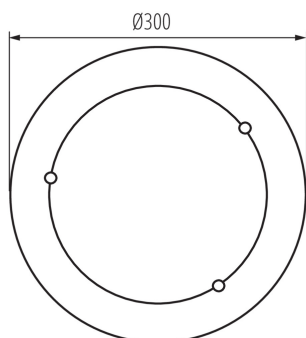

Plafon

Řada plafonů a nástěnných svítidel Kanlux TIVA, v kterých je dřevo kombinováno s bílým, mléčným stínítkem. Je to zajímavá kombinace. Možnost výběru světelného zdroje s patičí E27.

VŠEOBECNÉ ÚDAJE:

Barva: borovice

Místo montáže: k usazení na zeď, k usazení na strop

Místo použití: uvnitř

Minimální vzdálenost od osvětlovaného objektu: 0,5m

Vyměnitelný světelný zdroj: ano

Výrobek není určen k pokrytí termoizolačním materiálem: ano

Zdroj světla v balení: ne

Výška [mm]: 76

Průměr [mm]: 300

TECHNICKÉ ÚDAJE:

Jmenovité napětí [V]: 220-240 AC

Jmenovitá frekvence [Hz]: 50/60

Maximální výkon [W]: max 60

Třída ochrany před úrazem elektrickým proudem: I

Materiál difuzoru: sklo

Zdroj světla: GLS/CFL/LED

Patice: E27

Rozsah okolních teplot, kterým může být výrobek vystaven [°C]: 5÷25

Svítilno je určeno světelným zdrojům s energetickými třídami: A++,A+,A,B,C,D,E

Materiál korpusu: dřevo

Typ přípojky: šroubová svorkovnice

Rozsah průměrů používaných vodičů [mm²]: 1÷2,5

Stupeň krytí IP: 20

DALŠÍ INFORMACE:

- povrch difuzoru rovnoměrně rozptyluje světlo