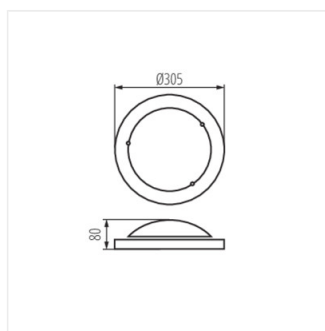

ARDEA

Plafon

AREDA 1030 S