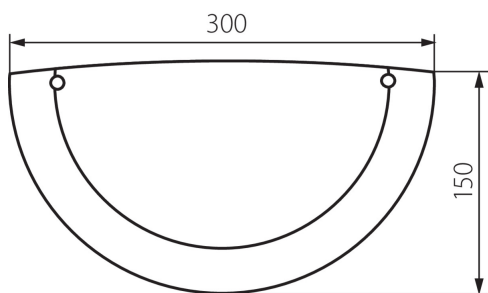

Nástěnné svítidlo

5905339707413

Řada plafonů a nástěnných svítidel Kanlux TIVA, v kterých je dřevo kombinováno s bílým, mléčným stínítkem. Je to zajímavá kombinace. Možnost výběru světelného zdroje s patičí E27.

VŠEOBECNÉ ÚDAJE:

Barva: dub

Místo montáže: k usazení na zeď

Místo použití: uvnitř

Minimální vzdálenost od osvětlovaného objektu: 0,5m

Výrobek není určen pro montáž na normálně hořlavém povrchu: ano

Výrobek není určen k pokrytí termoizolačním materiálem: ano

Zdroj světla v balení: ne

Délka [mm]: 300

Šířka [mm]: 150

Výška [mm]: 80

TECHNICKÉ ÚDAJE:

Jmenovité napětí [V]: 220-240 AC

Jmenovitá frekvence [Hz]: 50

Maximální výkon [W]: max 60

Třída ochrany před úrazem elektrickým proudem: I

Materiál difuzoru: sklo

Zdroj světla: GLS/CFL/LED

Patice: E27

Rozsah okolních teplot, kterým může být výrobek vystaven [°C]: 5÷25

Materiál korpusu: dřevo

Typ přípojky: šroubová svorkovnice

Stupeň krytí IP: 20

LOGISTICKÉ ÚDAJE:

Měrná jednotka: kus

Způsob balení: 1

Počet kusů v druhém balení : 1

Počet kusů v hromadném balení: 1

Čistá jednotková hmotnost [g]: 500

Gramáž [g]: 660

Délka jednotkového balení [cm]: 34

Šířka jednotkového balení [cm]: 17

Výška jednotkového balení [cm]: 9

Hmotnost kartonu [kg]: 0.66

Šířka kartonu [cm]: 17.5

Výška kartonu [cm]: 9.5