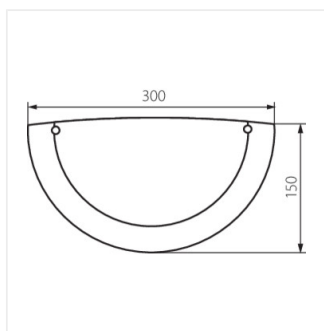

- povrch difuzoru rovnoměrně rozptyluje světlo
- Materiál korpusu: dřevo
- Materiál difuzoru: sklo

TIVA

Nástěnné svítidlo

TIVA 1030 1/2DR/ML-SN

TIVA 1030 1/2DR/ML-DB

TIVA 1030 1/2DR/ML-OL

TIVA 1030 1/2DR/ML-SN