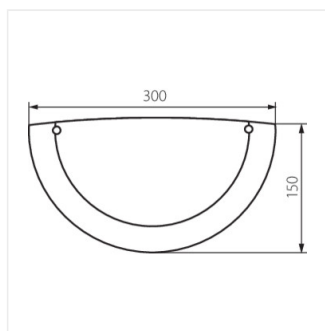

- povrch difuzoru rovnoměrně rozptyluje světlo
- Materiál korpusu: dřevo
- Materiál difuzoru: sklo

TIVA

Nástěnné svítidlo

TIVA 1030 1/2DR/ML-SN

TIVA 1030 1/2DR/ML-DB

TIVA 1030 1/2DR/ML-OL

TIVA 1030 1/2DR/ML-SN