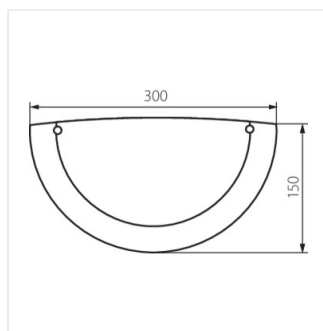

TIVA 1030 1/2DR/ML-OL