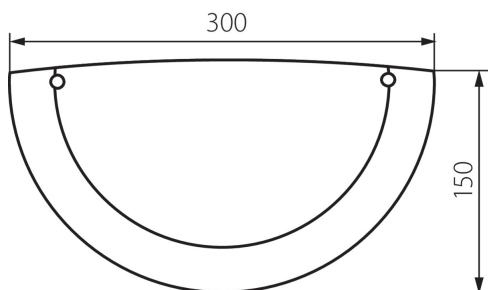

Nástěnné svítidlo

VŠEOBECNÉ ÚDAJE:

Barva: dub

Místo montáže: k usazení na zeď

Místo použití: uvnitř

Minimální vzdálenost od osvětlovaného objektu: 0,5m

Vyměnitelný světelný zdroj: ano

Výrobek není určen pro montáž na normálně hořlavém povrchu: ano

Výrobek není určen k pokrytí termoizolačním materiálem: ano

Zdroj světla v balení: ne

Délka [mm]: 300

Šířka [mm]: 150

Výška [mm]: 80

TECHNICKÉ ÚDAJE:

Jmenovité napětí [V]: 220-240 AC

Jmenovitá frekvence [Hz]: 50/60