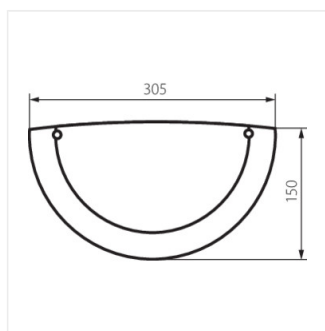

ARDEA

Nástěnné svítidlo

ARDEA 1030 1/2/ML-BI