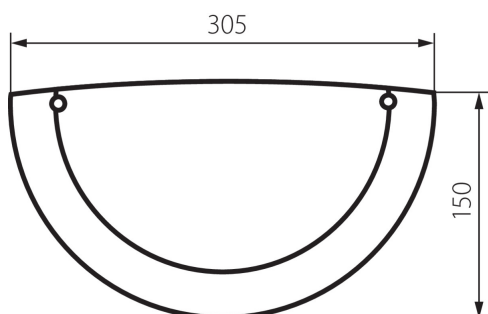

Nástěnné svítidlo

Plafon Kanlux ARDEA je univerzální svítidlo. Můžeme jej použít k vytvoření odpočinkového koutu v obývacím pokoji nebo ho zamontovat v chodbě nad zrcadlem. Produkt bude dobře vypadat na stěnách a stropě. Vyznačuje se univerzálním vzhledem - zavděčí se jednoduchým stylem. Do plafonu Kanlux ARDEA patří zdroj světla s patičí E27.

VŠEOBECNÉ ÚDAJE:

Barva: bílá

Místo montáže: k usazení na zeď

Místo použití: uvnitř

Minimální vzdálenost od osvětlovaného objektu: 0,5m

Vyměnitelný světelný zdroj: ano

Výrobek není určen k pokrytí termoizolačním materiálem: ano

Zdroj světla v balení: ne

Délka [mm]: 305

Šířka [mm]: 80

Výška [mm]: 150

TECHNICKÉ ÚDAJE:

Jmenovité napětí [V]: 220-240 AC

Jmenovitá frekvence [Hz]: 50/60

Maximální výkon [W]: max 60

Třída ochrany před úrazem elektrickým proudem: I

Materiál difuzoru: sklo

Zdroj světla: GLS/CFL/LED

Patice: E27

Rozsah okolních teplot, kterým může být výrobek vystaven [°C]: 5÷25

Svítidlo je určeno světelným zdrojům s energetickými třídami: A++,A+,A,B,C,D,E

Materiál korpusu: ocel

Typ přípojky: šroubová svorkovnice

Stupeň krytí IP: 20

DALŠÍ INFORMACE:

- povrch difuzoru rovnoměrně rozptyluje světlo