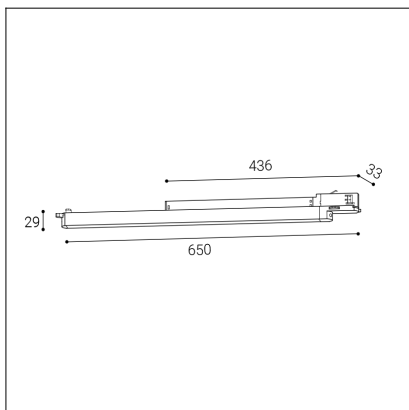

YOYO 65, W

Code: 6233751

Color: WHITE / RAL 9016

Material: ALUMINIUM/PC

Power: 16W

Color temperature: 3000K/3500K/4000K

Lumen output: 1760lm

Efficacy: 110lm/W

Dimensions luminaire: 650 mm x 33 mm x h29 mm

Product weight kg: 0,45 kg

Packing carton: 12

Package dimensions: 650 mm x 35 mm x 55 mm

SK

Kompaktné lineárne difúzne svietidlo určené pre montáž do 3-okruhových lišt. Dostupné v 2 veľkostiach, v bielej a čiernej farbe. Použitie - vďaka variabilite svietidla je vhodné najmä na difúzne osvetlenie spoločných priestorov (obchody, knižnice, galérie, predajne).