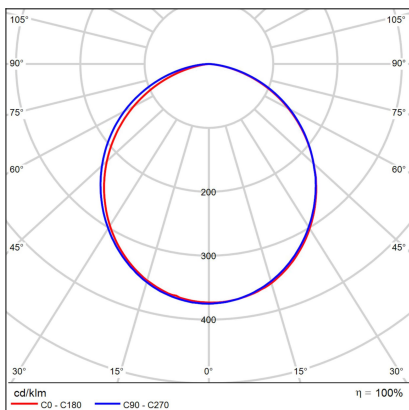

YOYO 65, W

Code: 6233751

Color: WHITE / RAL 9016

Material: ALUMINIUM/PC

Power: 16W

Color temperature: 3000K/3500K/4000K

Lumen output: 1760lm

Efficacy: 110lm/W

Color rendering index: 90+

SDCM: < 3

Light beam angle: 110°

Light Source: LED

Dimmable: ON/OFF

LED lifetime: L80B20 35.000h

Driver: fixed / not changeable

Voltage / Frequency: 220-240V/50-60Hz

Dimensions luminaire: 650 mm x 33 mm x h29 mm

Product weight kg: 0,45 kg

Packing carton: 12

Package dimensions: 650 mm x 35 mm x 55 mm

SK

Kompaktné lineárne difúzne svietidlo určené pre montáž do 3-okruhových lišt. Dostupné v 2 veľkostiach, v bielej a čiernej farbe. Použitie - vďaka variabilite svietidla je vhodné najmä na difúzne osvetlenie spoločných priestorov (obchody, knižnice, galérie, predajne).