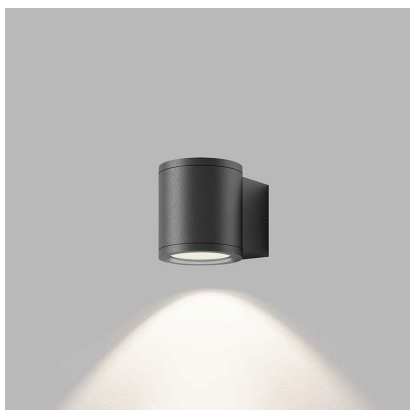

MIDO 1, A

Code: 5131504

Color: ANTRACITE / RAL 7024

Material: ALUMINIUM/GLASS

Power: 35W-GU10

Light Source: GU10

Dimmable: ON/OFF

Voltage / Frequency: 220-240V/50-60Hz

Dimensions luminaire: d80 mm x h90 mm x 106 mm

Product weight kg: 0,42 kg

Packing carton: 12

Package dimensions: 120 mm x 90 mm x 100 mm

SK

Vonkajšie valcové svietidlo na stenu. Svetelný zdroj - SMD LED. Svietidlo je dostupné v dvoch verziách, s jednosmerným, alebo obojsmerným vyžarovaním svetla. Svietidlo je vyrobené z hliníka. K dispozícii v antracitovej farbe. Použitie - všeobecné okolité osvetlenie vonkajších priestorov (vchod, terasa, schody, steny domov).

CZ

Vnější válcové svítidlo na zeď. Světelný zdroj - SMD LED. Svítidlo je dostupná ve dvou verzích, se stejnosměrným nebo obousměrným vyzařováním světla. Svítidlo je vyrobeno z hliníku. K dispozici v antracitové barvě. Použití - všeobecné okolní osvětlení venkovních prostor (vchod, terasa, schody, stěny domů).

EN

External cylindrical wall lamp. Light source - SMD LED. The lamp is available in two versions, with unidirectional or bidirectional light emission. The lamp is made of aluminum. Available in anthracite. Use - general ambient lighting of outdoor spaces (entrance, terrace, stairs, walls of houses).

DE

Zylindrische Außenwandleuchte. Lichtquelle - SMD-LED. Die Leuchte ist in zwei Versionen erhältlich, mit unidirektionaler oder bidirektionaler Lichtabstrahlung. Die Lampe ist aus Aluminium. Erhältlich in Anthrazit. Verwenden - allgemeine Raumbeleuchtung von Außenräumen (Eingang, Terrasse, Treppen, Hauswände).