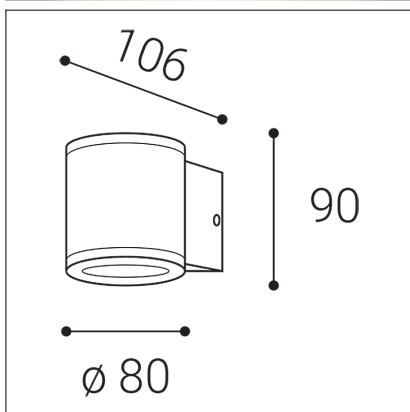

MIDO 1, A

Code: 5131504

Color: ANTRACITE / RAL 7024

Material: ALUMINIUM/GLASS

Power: 35W-GU10

Light Source: GU10

Dimmable: ON/OFF

Voltage / Frequency: 220-240V/50-60Hz

Dimensions luminaire: d80 mm x h90 mm x 106 mm

Product weight kg: 0,42 kg

Packing carton: 12

Package dimensions: 120 mm x 90 mm x 100 mm

SK

Vonkajšie valcové svietidlo na stenu. Svetelný zdroj - SMD LED. Svietidlo je dostupné v dvoch verziách, s jednosmerným, alebo obojsmerným vyžarovaním svetla. Svietidlo je vyrobené z hliníka. K dispozícii v antracitovej farbe. Použitie - všeobecné okolité osvetlenie vonkajších priestorov (vchod, terasa, schody, steny domov).