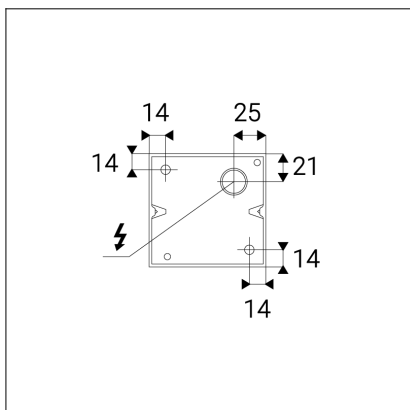

MIDO 1, A

Code: 5131504

Color: ANTRACITE / RAL 7024

Material: ALUMINIUM/GLASS

Power: 35W-GU10

Light Source: GU10

Dimmable: ON/OFF

Voltage / Frequency: 220-240V/50-60Hz

Dimensions luminaire: d80 mm x h90 mm x 106 mm

Product weight kg: 0,42 kg

Packing carton: 12

Package dimensions: 120 mm x 90 mm x 100 mm

SK

Vonkajšie valcové svietidlo na stenu. Svetelný zdroj - SMD LED. Svietidlo je dostupné v dvoch verziách, s jednosmerným, alebo obojsmerným vyžarovaním svetla. Svietidlo je vyrobené z hliníka. K dispozícii v antracitovej farbe. Použitie - všeobecné okolité osvetlenie vonkajších priestorov (vchod, terasa, schody, steny domov).