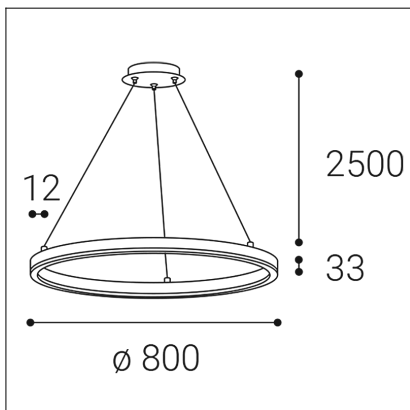

CIRCLE 80 P-Z, W

Code:	3271031D
Color:	WHITE / RAL 9003
Material:	ALUMINIUM/PMMA
Power:	62W
Color temperature:	3000K
Lumen output:	5540lm
Efficacy:	89lm/W
Color rendering index:	90+
SDCM:	< 3
Light beam angle:	160°
Light Source:	LED
Dimmable:	DALI/PUSH
LED lifetime:	L80B20 50.000h
Driver:	1500 mA
Voltage / Frequency:	220-240V/50-60Hz
Dimensions luminaire:	d800 mm x h33 mm
Product weight kg:	2,2 kg
Packing carton:	1
Length suspension:	2500 mm
Package dimensions:	875 mm x 875 mm x 115 mm

SK

Exkluzívne kruhové závesné svietidlo určené pre montáž do interiéru vo veľmi tenkom elegantnom tvare. Svetelný zdroj - SMD LED. Svietidlo je vyrobené z hliníka, opálový difúzor z PMMA. K dispozícii v 4 rôznych veľkostiach, prevedenie v čiernej a v bielej farbe. Použitie - všeobecné osvetlenie určené pre obytné alebo komerčné priestory (jedáleň, obývacia izba, spáľňa, vstupné priestory, kuchyňa, recepcia, rokovacie miestnosti).