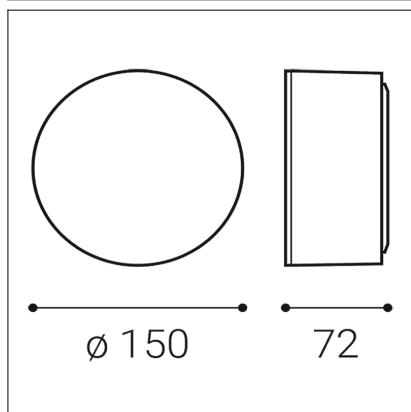

BUTTON II, B

Code:	1010153D
Color:	BLACK / RAL 9005
Material:	ALUMINIUM/PMMA
Power:	12W
Color temperature:	3000K/4000K
Lumen output:	1200lm
Efficacy:	100lm/W
Color rendering index:	90+
SDCM:	< 3
Light beam angle:	160°
Light Source:	LED
Dimmable:	DALI/PUSH
LED lifetime:	L80B20 50.000h
Driver:	350 mA
Voltage / Frequency:	220-240V/50-60Hz
Dimensions luminaire:	d150 mm x h72 mm
Product weight kg:	0,7 kg
Packing carton:	1
Package dimensions:	215 mm x 165 mm x 75 mm

SK

Kruhové stropné svietidlo určené pre povrchovú montáž v interiéri. Svetelný zdroj - SMD LED. Svietidlo je vyrobené z hliníka. K dispozícii je v bielej a v čiernej farbe. Použitie - všeobecné osvetlenie určené pre obytné alebo komerčné priestory (chodba, skrine, vstupné priestory, WC, komora).