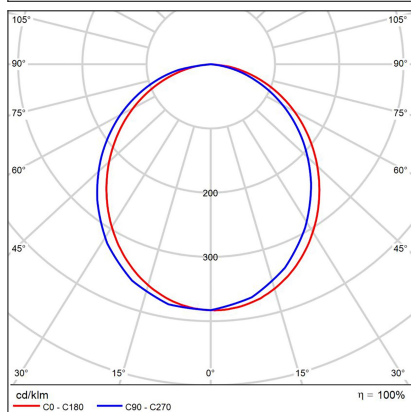

BUTTON II, B

Code:	1010153D
Color:	BLACK / RAL 9005
Material:	ALUMINIUM/PMMA
Power:	12W
Color temperature:	3000K/4000K
Lumen output:	1200lm
Efficacy:	100lm/W
Color rendering index:	90+
SDCM:	< 3
Light beam angle:	160°
Light Source:	LED
Dimmable:	DALI/PUSH
LED lifetime:	L80B20 50.000h
Driver:	350 mA
Voltage / Frequency:	220-240V/50-60Hz
Dimensions luminaire:	d150 mm x h72 mm
Product weight kg:	0,7 kg
Packing carton:	1
Package dimensions:	215 mm x 165 mm x 75 mm

SK

Kruhové stropné svietidlo určené pre povrchovú montáž v interiéri. Svetelný zdroj - SMD LED. Svietidlo je vyrobené z hliníka. K dispozícii je v bielej a v čiernej farbe. Použitie - všeobecné osvetlenie určené pre obytné alebo komerčné priestory (chodba, skrine, vstupné priestory, WC, komora).